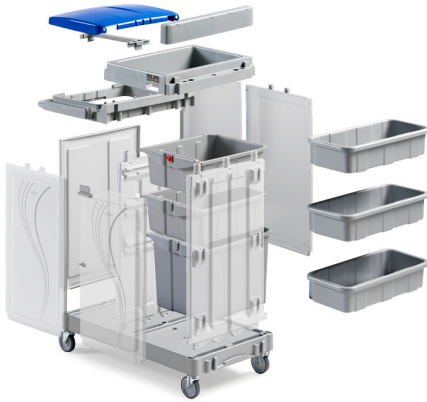

## Componenti per carrelli Alpha – Vaschetta centrale

### Caratteristiche

Componenti per carrelli Alpha: vaschetta centrale. Colore: grigio, grigio antibatterico - cod P2199906U - cod 020P2199906EZ - cod P2199907U - cod 020P2199907EZ - cod P3199908U - cod P2199909U