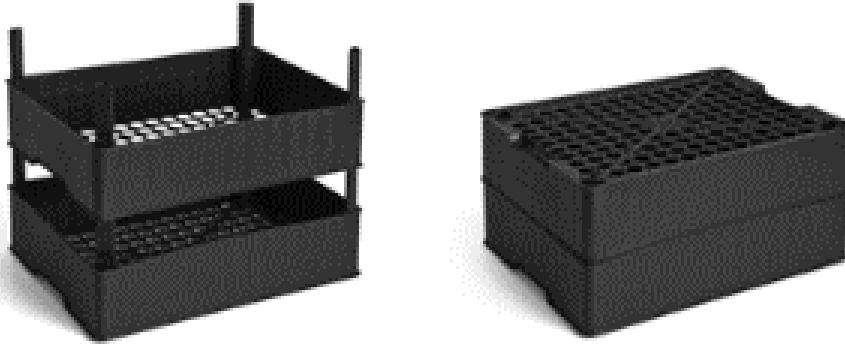

Cassetta personalizzata – J5017***F

Caratteristiche

Cassette personalizzate per l'agricoltura. A richiesta del cliente possibilità di personalizzazione. Un innovativo meccanismo di incastro permette di gestire al meglio gli spazi. Colore: nero, colorato

Dimensioni

30 cm x 50 cm x 17 cm. Sponda: 7 cm. Peso (t. \pm 8,0%): 0,400 kg. Portata massima: 10 kg. Volume: 20 L

Informazioni prodotto

Nome commerciale: Cassetta personalizzata – J5017***F

Materiale: PP