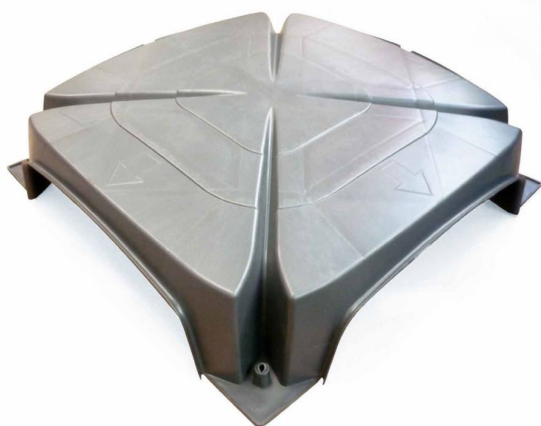

Cassero a perdere – Vespaio Svelto

Caratteristiche

Cassero a perdere in polipropilene riciclato adatto per realizzare vespai, intercapedini e pavimenti aerati in ogni tipo di costruzione nuova o ristrutturazioni. È un elemento di forma quadrata (56x56 – 58x58 cm), dotato di un versatile sistema di incastro con la sovrapposizione modulare di un elemento con il successivo. Colore: nero

Dimensioni

- Vespaio Svelto H10: 58 cm x 58 cm x 10 cm; - Vespaio Svelto H15: 58 cm x 58 cm x 15 cm; - Vespaio Svelto H20: 58 cm x 58 cm x 20 cm; - Vespaio Svelto H25: 58 cm x 58 cm x 25 cm; - Vespaio Svelto H27: 56 cm x 56 cm x 27 cm; - Vespaio Svelto H30: 56 cm x 56 cm x 30 cm; - Vespaio Svelto H35: 56 cm x 56 cm x 35 cm; - Vespaio Svelto H40: 56 cm x 56 cm x 40 cm; - Vespaio Svelto H45: 56 cm x 56 cm x 45 cm; - Vespaio Svelto H50: 56 cm x 56 cm x 50 cm

Informazioni prodotto

Nome commerciale: Cassero a perdere - Vespaio Svelto

Materiale: PP

PSV MixEco

Totale riciclato	Riciclato post-consumo	Riciclato pre-consumo	Totale Sottoprodotto	Sottoprodotto esterno	Sottoprodotto interno	Materiale vergine
75%	75%	--	--	--	--	25%