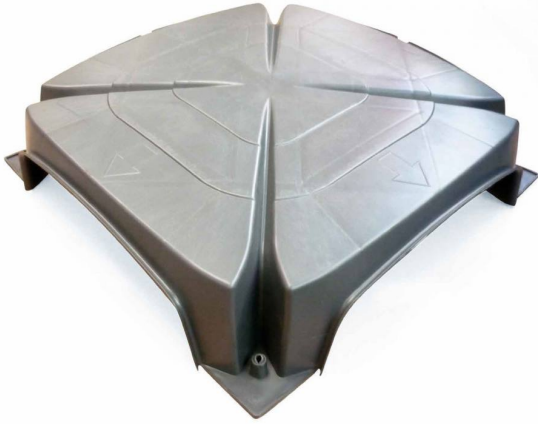

Cassero a perdere – Vespaio Svelto

Caratteristiche

Cassero a perdere in polipropilene riciclato adatto per realizzare vespai, intercapedini e pavimenti aerati in ogni tipo di costruzione nuova o ristrutturazioni. È un elemento di forma quadrata (56x56 – 58x58 cm), dotato di un versatile sistema di incastro con la sovrapposizione modulare di un elemento con il successivo. Colore: nero

Dimensioni

- Vespaio Svelto H10: 58 cm x 58 cm x 10 cm; - Vespaio Svelto H15: 58 cm x 58 cm x 15 cm; - Vespaio Svelto H20: 58 cm x 58 cm x 20 cm; - Vespaio Svelto H25: 58 cm x 58 cm x 25 cm; - Vespaio Svelto H27: 56 cm x 56 cm x 27 cm; - Vespaio Svelto H30: 56 cm x 56 cm x 30 cm; - Vespaio Svelto H35: 56 cm x 56 cm x 35 cm; - Vespaio Svelto H40: 56 cm x 56 cm x 40 cm; - Vespaio Svelto H45: 56 cm x 56 cm x 45 cm; - Vespaio Svelto H50: 56 cm x 56 cm x 50 cm

Informazioni prodotto

Nome commerciale: Cassero a perdere - Vespaio Svelto

Materiale: PP

PSV MixEco

Totale riciclato	Riciclato post-consumo	Riciclato pre-consumo	Totale Sottoprodotto	Sottoprodotto esterno	Sottoprodotto interno	Materiale vergine
75%	75%	--	--	--	--	25%