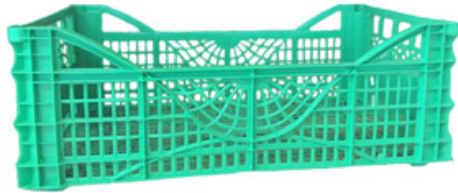

Cassa per ortofrutta usa e recupera – Simo

30X50
SIMO

Cassa per ortofrutta
di tipo “usa e recupera” impilabile

Caratteristiche

Cassa per ortofrutta usa e recupera. Colore: nero, altri colori a richiesta. Personalizzabile con marchio del cliente

Dimensioni

30 cm x 50 cm x 14,5 cm. Peso: 0,500 kg. Portata: 15 kg.

Informazioni prodotto

Nome commerciale: Cassa per ortofrutta usa e recupera - Simo

Materiale: PP

PSV da Raccolta Differenziata

Totale riciclato	Riciclato post-consumo	Riciclato pre-consumo	Totale Sottoprodotto	Sottoprodotto esterno	Sottoprodotto interno	Materiale vergine
100%	100%	--	--	--	--	--