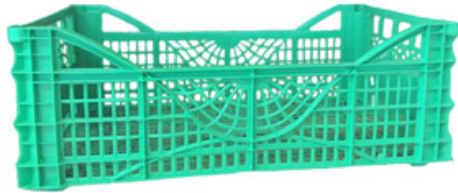

## Cassa per ortofrutta usa e recupera – Simo

**30X50**  
**SIMO**

Cassa per ortofrutta  
di tipo “usa e recupera” impilabile

### Caratteristiche

Cassa per ortofrutta usa e recupera. Colore: nero, altri colori a richiesta. Personalizzabile con marchio del cliente

---

### Dimensioni

30 cm x 50 cm x 14,5 cm. Peso: 0,500 kg. Portata: 15 kg.

---

### Informazioni prodotto

**Nome commerciale:** Cassa per ortofrutta usa e recupera - Simo

**Materiale:** PP

**PSV da Raccolta Differenziata**

| Totale riciclato | Riciclato post-consumo | Riciclato pre-consumo | Totale Sottoprodotto | Sottoprodotto esterno | Sottoprodotto interno | Materiale vergine |
|------------------|------------------------|-----------------------|----------------------|-----------------------|-----------------------|-------------------|
| 100%             | 100%                   | --                    | --                   | --                    | --                    | --                |