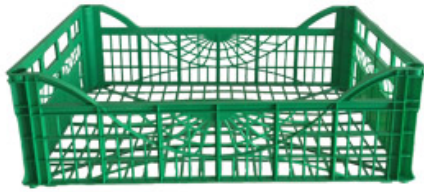

Cassa per ortofrutta usa e recupera – Pad 18

40X60
PAD 18

Cassa per ortofrutta
di tipo “usa e recupera” impilabile

Caratteristiche

Cassa per ortofrutta usa e recupera. Colore: nero, altri colori a richiesta. Personalizzabile con marchio del cliente

Dimensioni

40 cm x 60 cm x 18 cm. Peso: 0,650 kg. Portata: 12 kg.

Informazioni prodotto

Nome commerciale: Cassa per ortofrutta usa e recupera - Pad 18

Materiale: PP

PSV da Raccolta Differenziata

Totale riciclato	Riciclato post-consumo	Riciclato pre-consumo	Totale Sottoprodotto	Sottoprodotto esterno	Sottoprodotto interno	Materiale vergine
100%	100%	--	--	--	--	--