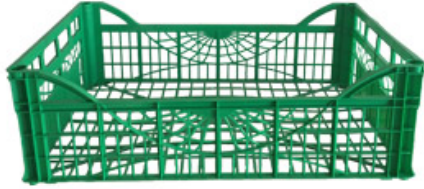

Cassa per ortofrutta usa e recupera – Pad 18

40X60
PAD 18

Cassa per ortofrutta
di tipo “usa e recupera” impilabile

Caratteristiche

Cassa per ortofrutta usa e recupera. Colore: nero, altri colori a richiesta. Personalizzabile con marchio del cliente

Dimensioni

40 cm x 60 cm x 18 cm. Peso: 0,650 kg. Portata: 12 kg.

Informazioni prodotto

Nome commerciale: Cassa per ortofrutta usa e recupera - Pad 18

Materiale: PP

PSV da Raccolta Differenziata

Totale riciclato	Riciclato post-consumo	Riciclato pre-consumo	Totale Sottoprodotto	Sottoprodotto esterno	Sottoprodotto interno	Materiale vergine
100%	100%	--	--	--	--	--