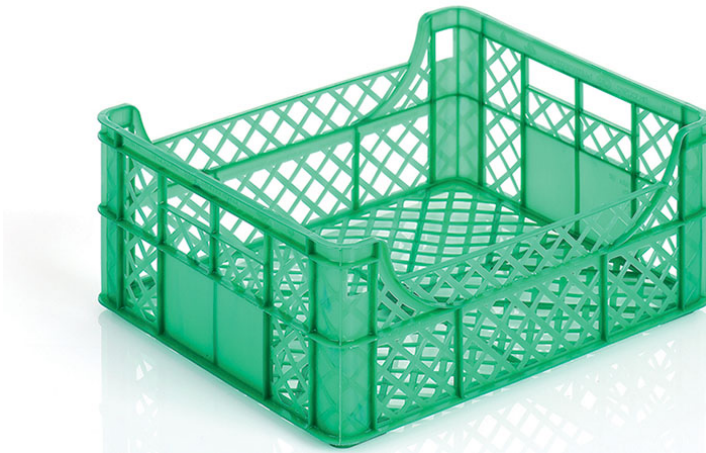

## Cassa a perdere – Cassa generica 30x25

### Caratteristiche

Casse a perdere. Colore: verde, nero, colori vari

---

### Dimensioni

- 30 cm x 25 cm x 9 cm; - 30 cm x 25 cm x 12 cm

---

### Informazioni prodotto

**Nome commerciale:** Cassa a perdere - Cassa generica 30x25

**Materiale:** PP

**PSV da Raccolta Differenziata**

Totale riciclato	Riciclato post-consumo	Riciclato pre-consumo	Totale Sottoprodotto	Sottoprodotto esterno	Sottoprodotto interno	Materiale vergine
100%	--	--	--	--	--	--