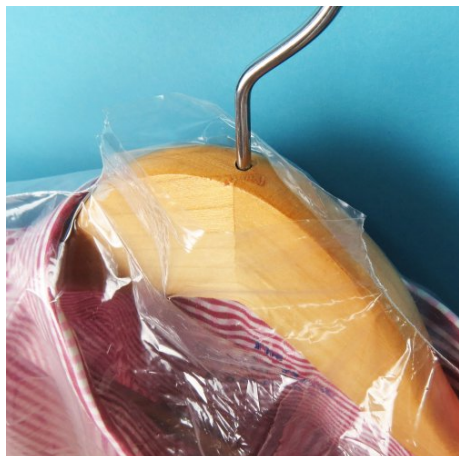

## Buste, sacchi, cappucci, teli da raccolta differenziata – Ambra Eco Ever 80

### Caratteristiche

Buste, sacchi, cappucci, teli. Colore: ambrato, colorato

---

### Dimensioni

peso: da 6 g a 6200 g. Spessore: da 16 my a 300 my. Misure da 20 cm x 20 cm a 280 cm x 400 cm

---