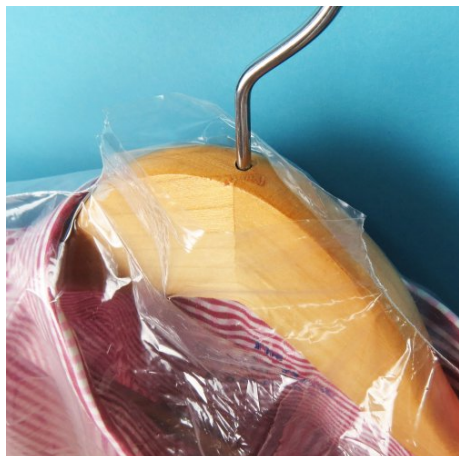

Buste, sacchi, cappucci, teli da raccolta differenziata – Ambra Eco Ever 80

Caratteristiche

Buste, sacchi, cappucci, teli. Colore: ambrato, colorato

Dimensioni

peso: da 6 g a 6200 g. Spessore: da 16 my a 300 my. Misure da 20 cm x 20 cm a 280 cm x 400 cm

Informazioni prodotto

Nome commerciale: Buste, sacchi, cappucci, teli - Ambra EcoEver 80

Materiale: PE

PSV da Raccolta Differenziata

Totale riciclato	Riciclato post-consumo	Riciclato pre-consumo	Totale Sottoprodotto	Sottoprodotto esterno	Sottoprodotto interno	Materiale vergine
80%	80%	--	--	--	--	20%