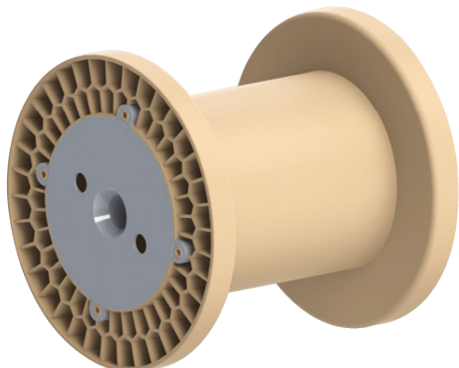

## Bobina – DIN 250 U PSV

### Caratteristiche

Rocchetti e bobine per l'avvolgimento di cavi e filati sottili. Colore: nero, grigio

---

### Dimensioni

250 mm x 200 mm

---

### Informazioni prodotto

**Nome commerciale:** Bobina - DIN 250 U PSV

**Materiale:** PP

**PSV da Raccolta Differenziata**

Totale riciclato	Riciclato post-consumo	Riciclato pre-consumo	Totale Sottoprodotto	Sottoprodotto esterno	Sottoprodotto interno	Materiale vergine
85%	85%	--	--	--	--	15%