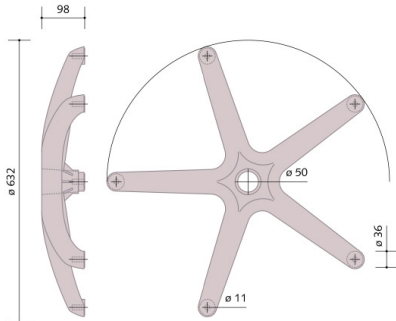

Base – Base 630

Caratteristiche

Base. Colore: nero cod 0106BASDIA630

Dimensioni

125 cm x 100 cm x 225 cm

Informazioni prodotto

Nome commerciale: Base - Base 630

Materiale: PA

PSV MixEco

Totale riciclato	Riciclato post-consumo	Riciclato pre-consumo	Totale Sottoprodotto	Sottoprodotto esterno	Sottoprodotto interno	Materiale vergine
30%	--	--	--	--	--	--

Informazioni produttore

3P PLAST SRL