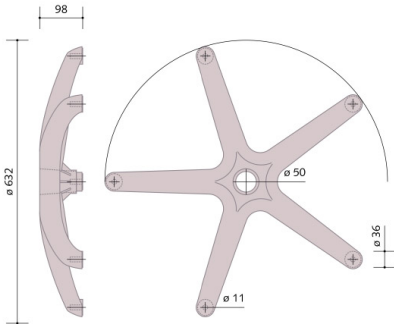

Base – Base 630

Caratteristiche

Base. Colore: nero cod 0106BASDIA630

Dimensioni

125 cm x 100 cm x 225 cm

Informazioni prodotto

Nome commerciale: Base - Base 630

Materiale: PA

PSV MixEco

Totale riciclato	Riciclato post-consumo	Riciclato pre-consumo	Totale Sottoprodotto	Sottoprodotto esterno	Sottoprodotto interno	Materiale vergine
30%	--	--	--	--	--	--

Informazioni produttore

3P PLAST SRL