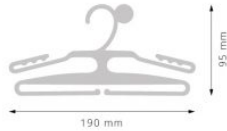

Appendino – 902-2B24RPS-NE

Caratteristiche

Appendino per body e maglieria. Colore: nero

Dimensioni

da 190 mm a 240 mm x 120 mm

Informazioni prodotto

Nome commerciale: Appendino - 902-2B24RPS-NE

Materiale: PP

PSV MixEco

Totale riciclato	Riciclato post-consumo	Riciclato pre-consumo	Totale Sottoprodotto	Sottoprodotto esterno	Sottoprodotto interno	Materiale vergine
100%	--	100%	--	--	--	--

Informazioni produttore