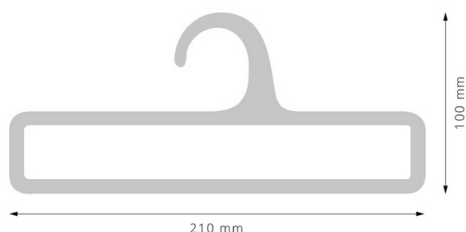

Appendino – 440-21RPP-NE

Caratteristiche

Appendino per biancheria casa, foulard / sciarpe. Colore: nero

Dimensioni

da 210 mm a 320 mm x 30 mm

Informazioni prodotto

Nome commerciale: Appendino - 440-21RPP-NE

Materiale: PP

PSV MixEco

| Totale riciclato | Riciclato post-consumo | Riciclato pre-consumo | Totale Sottoprodotto | Sottoprodotto esterno | Sottoprodotto interno | Materiale vergine |
|------------------|------------------------|-----------------------|----------------------|-----------------------|-----------------------|-------------------|
| 95% | 95% | -- | -- | -- | -- | 5% |