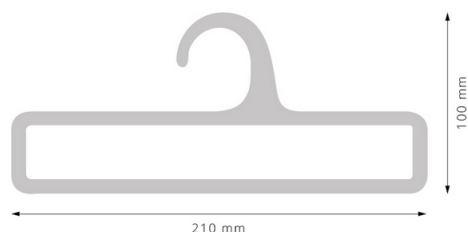

Appendino – 440-21RPP-NE

Caratteristiche

Appendino per biancheria casa, foulard / sciarpe. Colore: nero

Dimensioni

da 210 mm a 320 mm x 30 mm

Informazioni prodotto

Nome commerciale: Appendino - 440-21RPP-NE

Materiale: PP

PSV MixEco

Totale riciclato	Riciclato post-consumo	Riciclato pre-consumo	Totale Sottoprodotto	Sottoprodotto esterno	Sottoprodotto interno	Materiale vergine
95%	95%	--	--	--	--	5%

Informazioni produttore