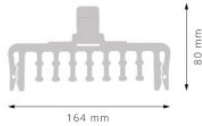

Appendino – 297-2RPS-NE

Caratteristiche

Appendino per secondo boxer. Colore: nero

Dimensioni

164 mm x 80 mm

Informazioni prodotto

Nome commerciale: Appendino - 297-2RPS-NE

Materiale: PP