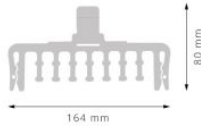

### Caratteristiche

Appendino per secondo boxer. Colore: nero

---

### Dimensioni

164 mm x 80 mm

---

### Informazioni prodotto

**Nome commerciale:** Appendino - 297-2RPS-NE

**Materiale:** PP

**PSV MixEco**

Totale riciclato	Riciclato post-consumo	Riciclato pre-consumo	Totale Sottoprodotto	Sottoprodotto esterno	Sottoprodotto interno	Materiale vergine
100%	--	100%	--	--	--	--