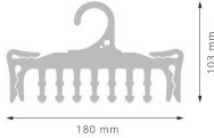

Appendino – 250-BSRPS-BI

Caratteristiche

Appendino per slip. Colore: bianco

Dimensioni

160 mm x 65 mm

Informazioni prodotto

Nome commerciale: Appendino - 250-BSRPS-BI

Materiale: PP

PSV MixEco

Totale riciclato	Riciclato post-consumo	Riciclato pre-consumo	Totale Sottoprodotto	Sottoprodotto esterno	Sottoprodotto interno	Materiale vergine
95%	35%	60%	--	--	--	5%

Informazioni produttore