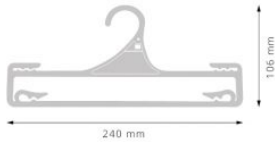

Appendino – 233-RPS-NE

Caratteristiche

Appendino per maglieria piegata. Colore: nero

Dimensioni

240 mm x 160 mm

Informazioni prodotto

Nome commerciale: Appendino - 233-RPS-NE

Materiale: PP

PSV MixEco

Totale riciclato	Riciclato post-consumo	Riciclato pre-consumo	Totale Sottoprodotto	Sottoprodotto esterno	Sottoprodotto interno	Materiale vergine
100%	--	100%	--	--	--	--

Informazioni produttore