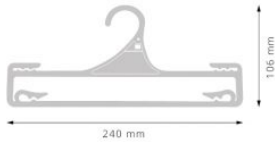

### Caratteristiche

Appendino per maglieria piegata. Colore: nero

---

### Dimensioni

240 mm x 160 mm

---