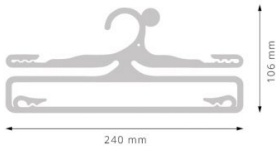

### Caratteristiche

Appendino per maglieria. Colore: naturale

---

### Dimensioni

240 mm x 106 mm

---