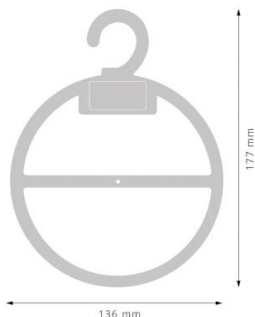

### Caratteristiche

Anello. Colore: nero

---

### Dimensioni

136 mm x 177 mm

---