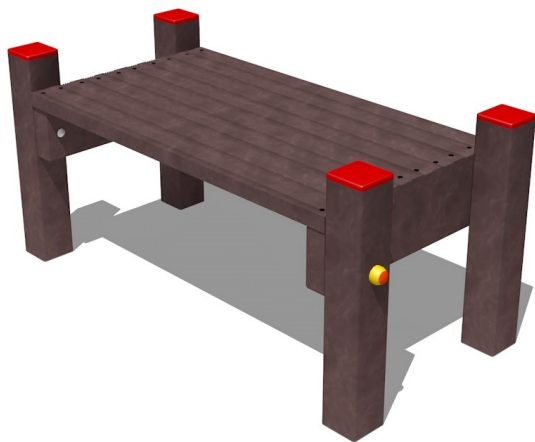

Agility dog – Saliscendi Agility Dog – PAD06

Caratteristiche

Agility dog per aree per cani cod PAD06

Dimensioni

103 cm x 48 cm x 48 cm

Informazioni prodotto

Nome commerciale: Agility dog - Saliscendi Agility Dog - PAD06

Materiale: MIX

PSV da Raccolta Differenziata

Totale riciclato	Riciclato post-consumo	Riciclato pre-consumo	Totale Sottoprodotto	Sottoprodotto esterno	Sottoprodotto interno	Materiale vergine
60%	60%	--	--	--	--	40%