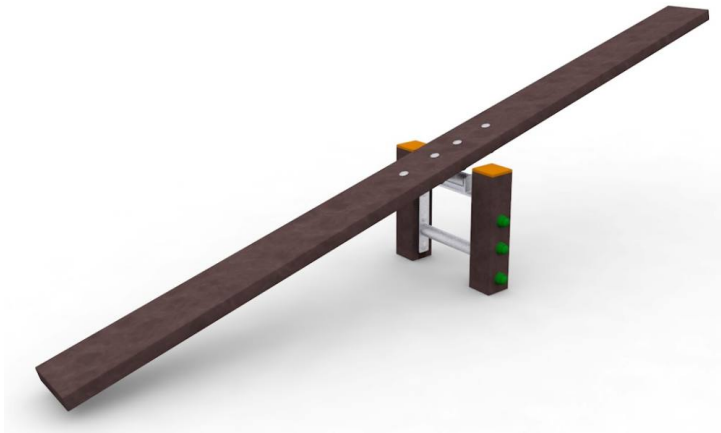

Agility dog – Bascula Agility Dog – PAD03

Caratteristiche

Agility dog per aree per cani cod PAD03

Dimensioni

41 cm x 250 cm x 75 cm

Informazioni prodotto

Nome commerciale: Agility dog - Bascula Agility Dog - PAD03

Materiale: MIX

PSV da Raccolta Differenziata

Totale riciclato	Riciclato post-consumo	Riciclato pre-consumo	Totale Sottoprodotto	Sottoprodotto esterno	Sottoprodotto interno	Materiale vergine
60%	60%	--	--	--	--	40%