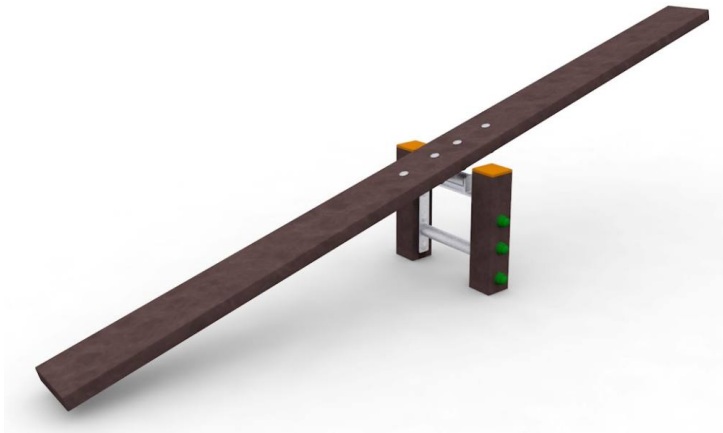

## Agility dog – Bascula Agility Dog – PAD03

### Caratteristiche

Agility dog per aree per cani cod PAD03

---

### Dimensioni

41 cm x 250 cm x 75 cm

---

### Informazioni prodotto

**Nome commerciale:** Agility dog - Bascula Agility Dog - PAD03

**Materiale:** MIX

**PSV da Raccolta Differenziata**

Totale riciclato	Riciclato post-consumo	Riciclato pre-consumo	Totale Sottoprodotto	Sottoprodotto esterno	Sottoprodotto interno	Materiale vergine
60%	60%	--	--	--	--	40%