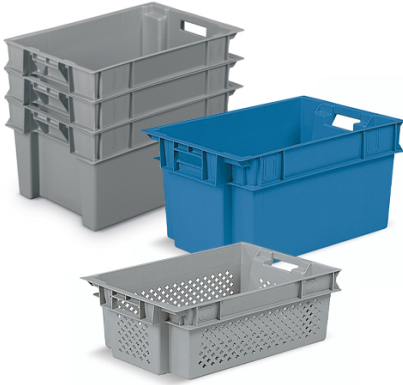

## Cassette – Minerva Linea Replast

### Caratteristiche

I contenitori impilabili salvaspazio sono progettati specificamente per massimizzare la capacità di stoccaggio riducendo al contempo lo spazio richiesto. Le cassette serie Minerva presentano una struttura tronco-conica: a pieno carico sono sovrapponibili in modo stabile e sicuro, a vuoto si inseriscono l'una dentro l'altra con una riduzione del 60% del loro volume. Per queste caratteristiche vengono utilizzate per consentire l'ideale sfruttamento degli spazi in magazzino e soprattutto nel trasporto: in particolare, nei trasporti con ritorni a vuoto o comunque dove l'imballo deve occupare il minor spazio possibile. riduzione del 60% del volume struttura tronco-conica sovrapponibili a pieno carico pareti e/o fondi chiusi o forati

### Dimensioni

600 mm x 400 mm x 200 mm 400 mm

---