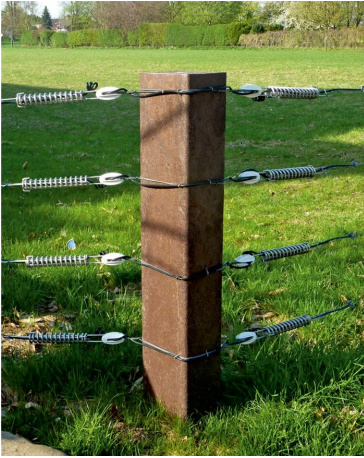

Travi

Features

Travi a "U" profilo terminale e standard - cod travi standard: daRF0816150-RB0816150 a RG1624300A-RB1624300A - cod travi a "U": da RGH162450-RBH1624150 a RGH1624300-RBH1624300 - cod travi a "U" profilo terminale: EGH1624150-EBH1624150-EGH1624300-EBH1624300

Dimension

- travi a "U": 16 cm - 24 cm x 150 cm - 300 cm - travi standard: 8 cm -16 cm x 16 cm - 24 cm x 150 cm x 300 cm - travi a "U" profilo terminale: 16 cm - 24 cm x 150 cm - 300 cm

Product informations