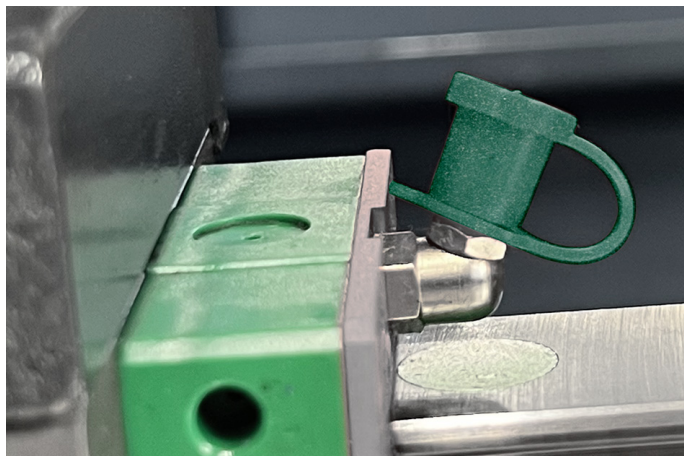

Tappo per ingrassatore con e senza cinghietta – TOL06L

Features

Tappo per ingrassatore con e senza cinghietta

Dimension

diam da 6 mm e lunghezza cinghietta 30 mm

Product informations

Commercial name: Tappo per ingrassatore con e senza cinghietta - TOL06L