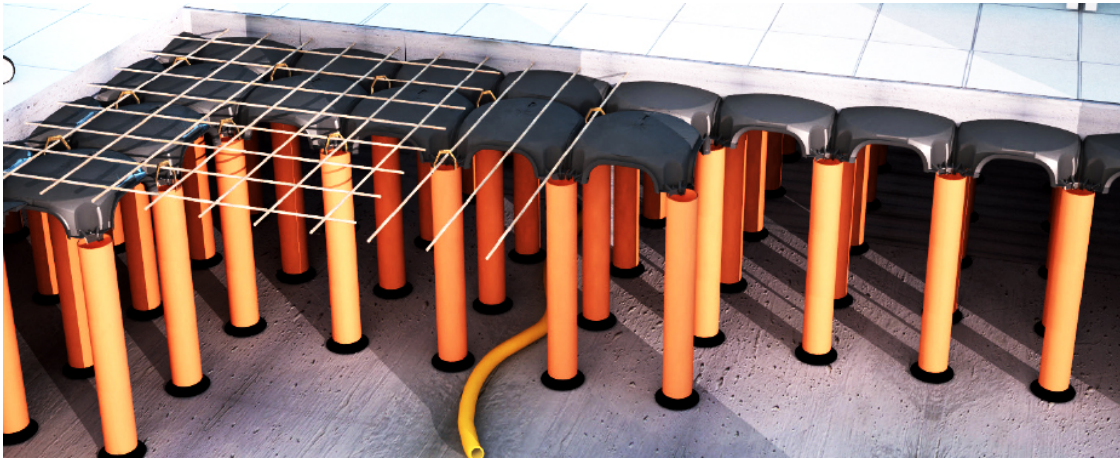

Sistema modulare – Cassero per Tubes H-15

Features

Tubes è un sistema modulare, utilizzato per la creazione di vespai, pavimenti aerati, intercapedini, nella costruzione e ristrutturazione di edifici civili e industriali. È l'ideale per la realizzazione di vasche di dispersione o vasche accumulo per il riutilizzo dell'acqua piovana per impianti antincendio, irrigazione o per tutte quelle applicazioni che non richiedono l'utilizzo di acqua potabile. Colore: nero. Con piedino

Dimension

50 cm x 50 cm x 15 cm

Product informations

Commercial name: Sistema modulare - Cassero per Tubes H-15

Material: PP

PSV MixEco

Recycled total	Post-consumer recycled	Pre-consumer recycled	By-product total	External by-product	Internal by-product	Virgin material
75%	75%	--	--	--	--	25%