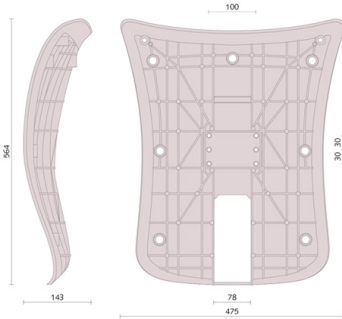

## Schienale interno – Domino

### Features

Schienale interno. Colore: nero cod 0102INTSCHDOM

### Dimension

54 cm x 55 cm x 51 cm