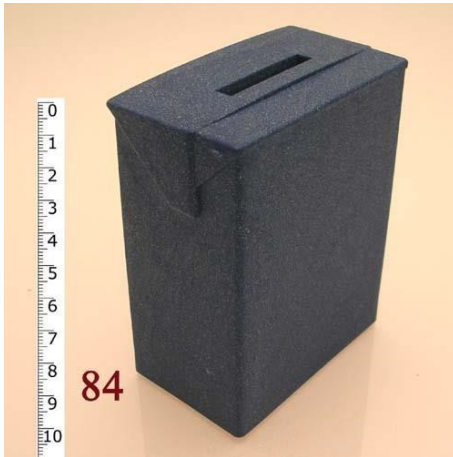

## Salvadanaio

### Features

Salvadanaio. Colori vari cod LP-222+LP223

---

### Dimension

68 mm x 90 mm x 40 mm. Peso 55 gr

---