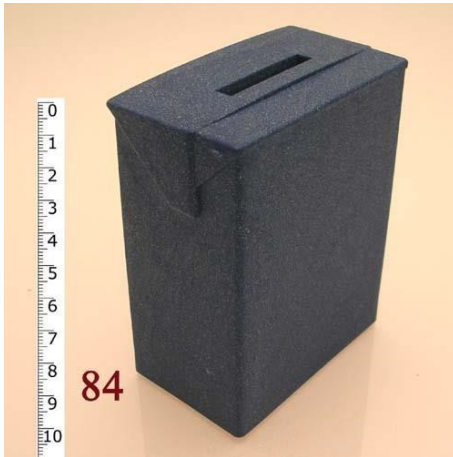

Salvadanaio

Features

Salvadanaio. Colori vari cod LP-222+LP223

Dimension

68 mm x 90 mm x 40 mm. Peso 55 gr

Product informations

Commercial name: Salvadanaio

Material: PP