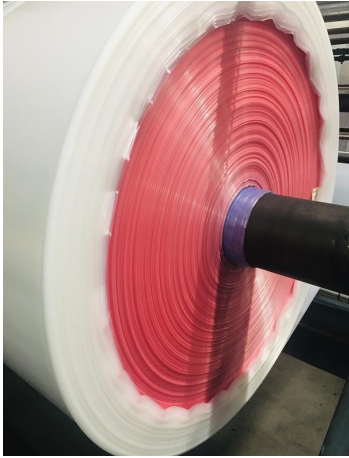

### Features

Sacchi in polietilene. Colore: neutro, vari

---

### Dimension

da 5 cm a 600 cm. Spessore da 25 micron a 400 micron

---