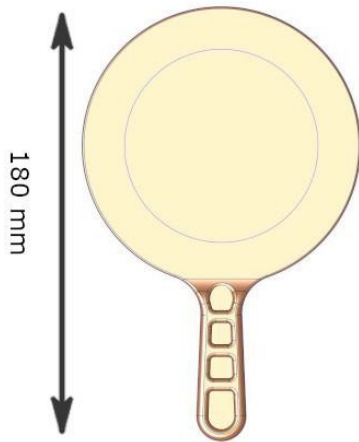

Racchetta da spiaggia

Features

Racchetta da spiaggia. Colori vari cod EE-590

Dimension

281 mm x 180 mm x 10 mm. Peos: 104 gr

Product informations

Commercial name: Racchetta da spiaggia

Material: PP