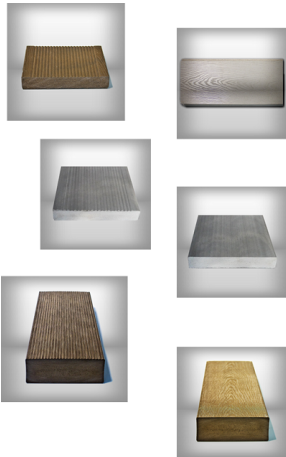

Quadrotti senza incastro da Mix Eco – Gabry/Leo

Features

Pavimento resistente ideale per tutti gli ambienti esterni, piatti doccia e pavimentazioni galleggianti.
Disponibili in diverse versioni: 1: Rullatura millerighe su lato zigrinato 2: Rullatura venatura legno su lato liscio
3: Spazzolatura su lato zigrinato 4: Spazzolatura su lato liscio 5: Rullatura millerighe su lato zigrinato con
spazzolatura su lato zigrinato 6: Rullatura venatura legno su lato liscio con spazzolatura su lato liscio

Dimension

500 mm x 500 mm x 36 mm

Product informations

Commercial name: Quadrotti senza incastro da Mix Eco - Gabry/Leo

Material: PVC

PSV MixEco

Recycled total	Post-consumer recycled	Pre-consumer recycled	By-product total	External by-product	Internal by-product	Virgin material
30%	50%	25%	--	--	--	70%