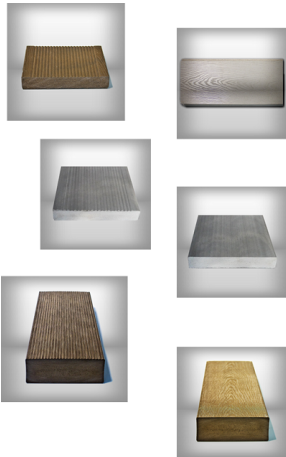

Quadrotti senza incastro da Mix Eco – Gabry/Leo

Features

Pavimento resistente ideale per tutti gli ambienti esterni, piatti doccia e pavimentazioni galleggianti. Disponibili in diverse versioni: 1: Rullatura millerighe su lato zigrinato 2: Rullatura venatura legno su lato liscio 3: Spazzolatura su lato zigrinato 4: Spazzolatura su lato liscio 5: Rullatura millerighe su lato zigrinato con spazzolatura su lato zigrinato 6: Rullatura venatura legno su lato liscio con spazzolatura su lato liscio

Dimension

500 mm x 500 mm x 36 mm

Product informations

Commercial name: Quadrotti senza incastro da Mix Eco - Gabry/Leo

Material: PVC

PSV MixEco

Recycled total	Post-consumer recycled	Pre-consumer recycled	By-product total	External by-product	Internal by-product	Virgin material
30%	50%	25%	--	--	--	70%