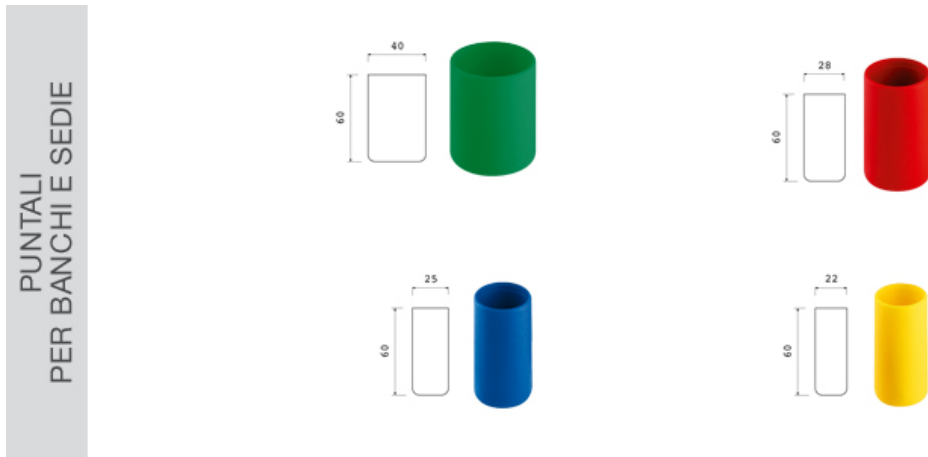

Puntali per banchi e sedie per scuola PSV

Features

Puntali per banchi e sedie. Tutti i colori possibili

Dimension

diam 40/28/25/22/50 mm x 60 mm

Product informations

Commercial name: Puntali per banchi e sedie