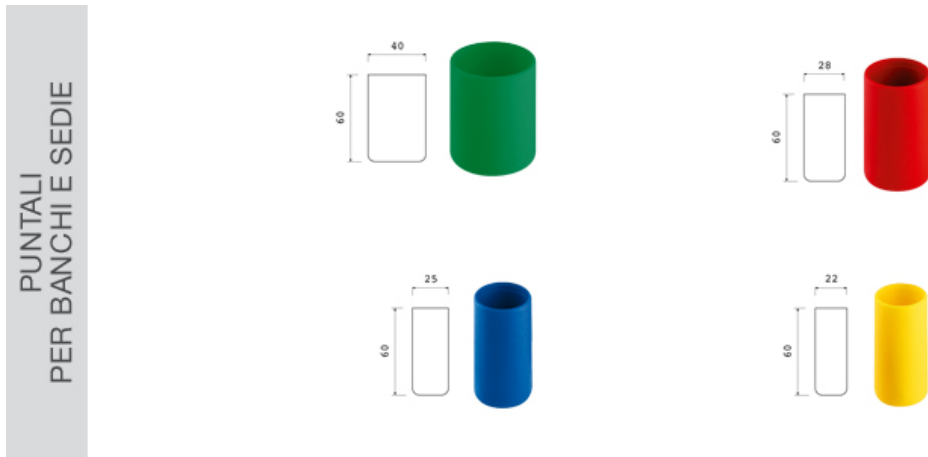

Puntali per banchi e sedie per scuola PSV

Features

Puntali per banchi e sedie. Tutti i colori possibili

Dimension

- puntale per banco scuola diam 50 PSV: diam 50 mm x 60 mm - puntale per banco scuola diam 40 PSV: diam 40 mm x 60 mm - puntale per banco scuola diam 28 PSV: diam 28 mm x 60 mm - puntale per banco scuola diam 25 PSV: diam 25 mm x 60 mm - puntale per banco scuola diam 22 PSV: diam 22 mm x 60 mm

Product informations

Commercial name: Puntali per banchi e sedie

Material: PP

PSV MixEco

Recycled total	Post-consumer recycled	Pre-consumer recycled	By-product total	External by-product	Internal by-product	Virgin material
90%	5%	85%	--	--	--	10%