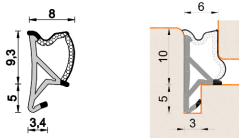

Profili per serramenti in legno – 571 STP BOB

A 571 STP BOB
Per serramenti in legno

Features

Profili per serramenti in legno

Dimension

in millimetri

Product informations

Commercial name: Profili per serramenti in legno - 571 STP BOB