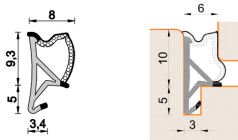

Profili per serramenti in legno – 571 ESP BOB

A 571 ESP BOB
Per serramenti in legno

Features

Profili per serramenti in legno

Dimension

in millimetri

Product informations

Commercial name: Profili per serramenti in legno - 571 ESP BOB