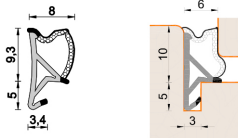

Profili per finestre in legno – 571 ESP BOB

A 571 ESP BOB
Per serramenti in legno

Features

Profili per serramenti in legno

Dimension

in millimetri

Product informations

Commercial name: Profili per finestre in legno - 571 ESP BOB