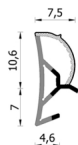

Profili per finestre – 286 ESP BOB

286 ESP BOB
Per serramenti

Features

Profili per serramenti

Dimension

in millimetri

Product informations

Commercial name: Profili per finestre - 286 ESP BOB