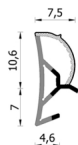

Profili per serramenti – 286 ESP BOB

286 ESP BOB
Per serramenti

Features

Profili per serramenti

Dimension

in millimetri

Product informations

Commercial name: Profili per serramenti - 286 ESP BOB