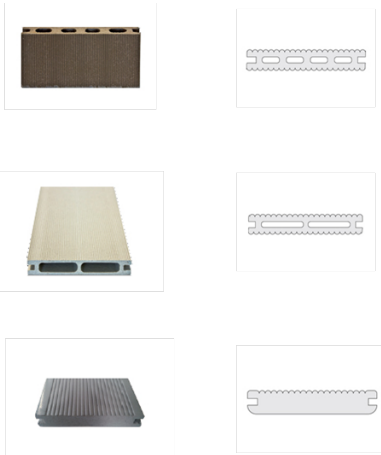

Profilati da Mix Eco – Listilmi: listelli a sezione tonda

Features

Listelli a sezione rettangolare ideali per le gambe dei tavoli, per staccionate e cancellate. Autoestinguento, ottime proprietà meccaniche, è immune alla corrosione causata da agenti esterni chimici, atmosferici e biologici, non richiede alcun tipo di manutenzione. Colori disponibili: marrone chiaro, beige, bianco e grigio chiaro. Dimensione

Dimension

diametro da 26 mm a 150 mm

Product informations

Commercial name: Profilati da Mix Eco - Listilmi: listelli a sezione tonda

Material: PVC

PSV MixEco

Recycled total	Post-consumer recycled	Pre-consumer recycled	By-product total	External by-product	Internal by-product	Virgin material
30%	5%	25%	--	--	--	70%