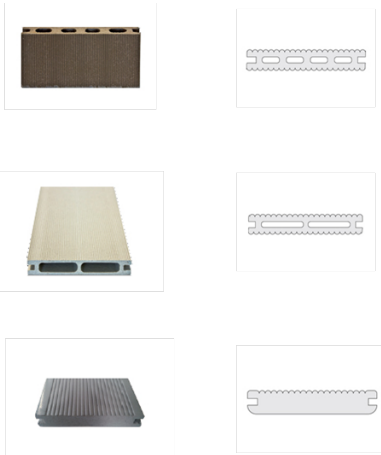

## Profilati da Mix Eco – Listilmi: listelli a sezione tonda

### Features

Listelli a sezione rettangolare ideali per le gambe dei tavoli, per staccionate e cancellate. Autoestinguente, ottime proprietà meccaniche, è immune alla corrosione causata da agenti esterni chimici, atmosferici e biologici, non richiede alcun tipo di manutenzione. Colori disponibili: marrone chiaro, beige, bianco e grigio chiaro. Dimensione

### Dimension

diametro da 26 mm a 150 mm