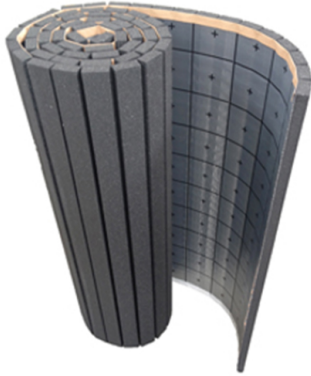

Prodotti accoppiati – Roll pavimenti Radianti PSV

Features

Prodotti accoppiati tagliati da blocco. Colore: grigio

Dimension

da 500 mm x 1000 mm a 1000 mm x 1200 mm. Spessore da 10 mm a 60 mm. Peso da 15 kg/m³ a 30 kg/m³

Product informations

Commercial name: Prodotti accoppiati - Roll pavimenti Radianti PSV

Material: EPS

PSV MixEco

Recycled total	Post-consumer recycled	Pre-consumer recycled	By-product total	External by-product	Internal by-product	Virgin material
15%	15%	--	--	--	--	85%