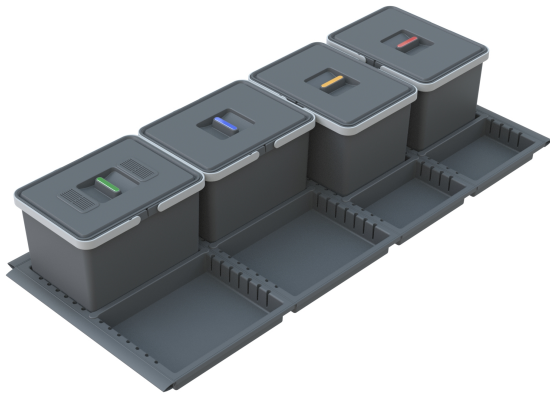

Portarifiuti – PTC22 12050 1F

Features

Unico nel suo genere il Sistema di pattumiere Metropolis è un accessorio da inserire direttamente nei cassettoni. Un sistema flessibile che si adatta alle svariate misure interne dei cassettei, completamente modulabile e dal montaggio estremamente semplice. Colore grigio RAL 7012

Dimension

capacità 4x12 L + cop + 1 filtro 22 cm x 50 cm x 120 cm

Product informations

Commercial name: Portarifiuti - PTC22 12050 1F

Material:

PSV da Raccolta Differenziata

Recycled total	Post-consumer recycled	Pre-consumer recycled	By-product total	External by-product	Internal by-product	Virgin material
88%	88%	--	--	--	--	12%