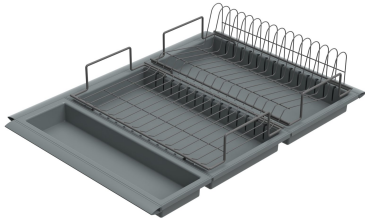

Portapiatti e portastoviglie – Linea Wizard P – 1500 P075

Features

Sistema porta stoviglie da cassettone composto da una vasche in plastica che assemblate insieme fungono da un ermetico raccogli gocce con all'interno una griglia porta piatti e griglie porta bicchieri in filo d'acciaio verniciato epoxy. Tutte le griglie possono esser utilizzare per trasportare gli oggetti dal cassettone alla tavola. Colore grigio RAL 7012

Dimension

base 80 cm

Product informations

Commercial name: Portapiatti e portastoviglie - Linea Wizard P - 1500 P075

Material:

PSV da Raccolta Differenziata

Recycled total	Post-consumer recycled	Pre-consumer recycled	By-product total	External by-product	Internal by-product	Virgin material
79%	79%	--	--	--	--	21%