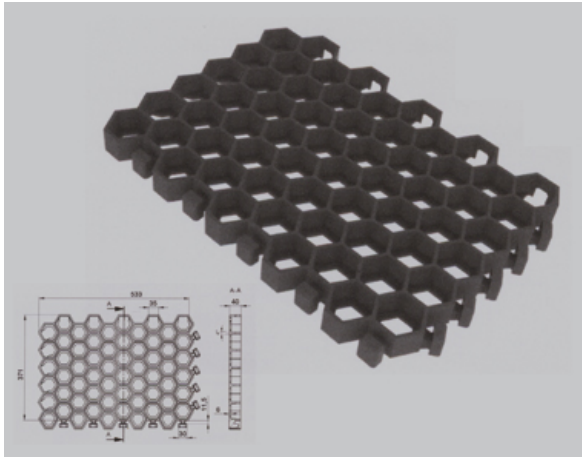

Piastrella modulare per manti erbosi – Griglia Salvaprato

Features

Pavimentazione carrabile. Non necessita di manutenzione; nessun utilizzo di impregnanti; resistente all'acqua; atossico; privo di schegge; colori che rimangono inalterati nel tempo; inattaccabile da batteri, funghi e muffe; non viene morso e masticato dagli animali; resistente agli agenti atmosferici. Colore nero con incastro. cod PPS05004004

Dimension

40 cm x 50 cm x 4 cm

Product informations

Commercial name: Piastrella modulare per manti erbosi - Griglia Salvaprato

Material: MIX

PSV da Raccolta Differenziata

Recycled total	Post-consumer recycled	Pre-consumer recycled	By-product total	External by-product	Internal by-product	Virgin material
95%	--	--	--	--	--	--