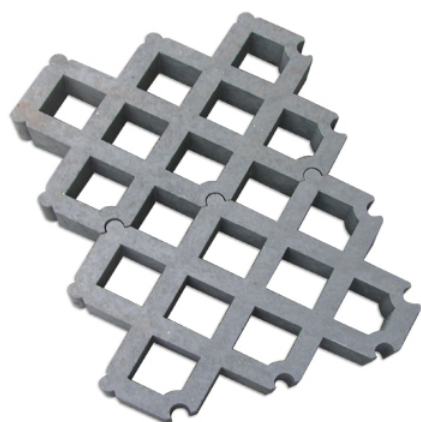

Piastrella modulare per manti erbosi – Griglia Erba

Features

Pavimentazione carrabile. Non necessita di manutenzione; nessun utilizzo di impregnanti; resistente all'acqua; atossico; privo di schegge; colori che rimangono inalterati nel tempo; inattaccabile da batteri, funghi e muffe; non viene morso e masticato dagli animali; resistente agli agenti atmosferici. Colore grigio ad incastro.

Dimension

40 cm x 60 cm x 8 cm

Product informations

Commercial name: Piastrella modulare per manti erbosi - Griglia Erba

Material: MIX

PSV da Raccolta Differenziata

Recycled total	Post-consumer recycled	Pre-consumer recycled	By-product total	External by-product	Internal by-product	Virgin material
95%	--	--	--	--	--	--