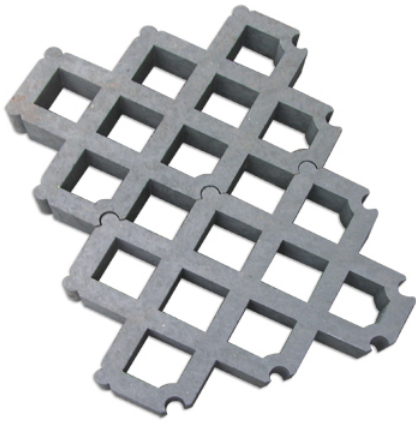

## Piastrella modulare per manti erbosi – Griglia Erba

### Features

Pavimentazione carrabile. Non necessita di manutenzione; nessun utilizzo di impregnanti; resistente all'acqua; atossico; privo di schegge; colori che rimangono inalterati nel tempo; inattaccabile da batteri, funghi e muffe; non viene morso e masticato dagli animali; resistente agli agenti atmosferici. Colore grigio ad incastro.

### Dimension

40 cm x 60 cm x 8 cm

---

### Product informations

**Commercial name:** Piastrella modulare per manti erbosi - Griglia Erba

**Material:** MIX

**PSV da Raccolta Differenziata**

Recycled total	Post-consumer recycled	Pre-consumer recycled	By-product total	External by-product	Internal by-product	Virgin material
95%	--	--	--	--	--	--