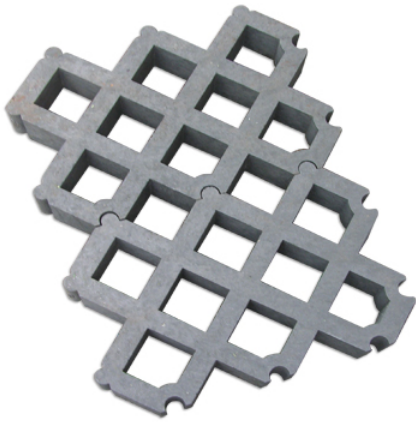

Piastrella modulare per manti erbosi – Griglia Erba

Features

Pavimentazione carrabile. Non necessita di manutenzione; nessun utilizzo di impregnanti; resistente all'acqua; atossico; privo di schegge; colori che rimangono inalterati nel tempo; inattaccabile da batteri, funghi e muffe; non viene morso e masticato dagli animali; resistente agli agenti atmosferici. Colore grigio ad incastro.

Dimension

40 cm x 60 cm x 8 cm

Product informations

Commercial name: Piastrella modulare per manti erbosi - Griglia Erba

Material: MIX

PSV da Raccolta Differenziata

Recycled total	Post-consumer recycled	Pre-consumer recycled	By-product total	External by-product	Internal by-product	Virgin material
95%	--	--	--	--	--	--