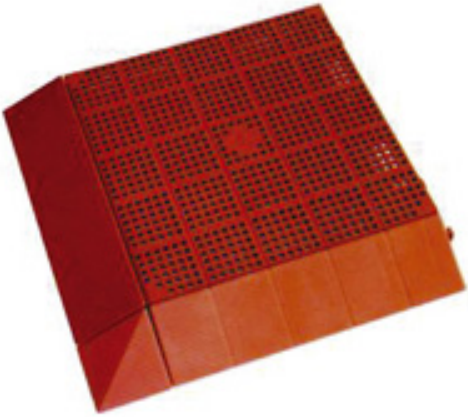

# Piastrella modulare aerata – Quadra Chiusa e Quadra Forata

## Features

Pavimentazione modulare aerata per interno ed esterno. Colori: verde, cotto, grigio scuro. cod 000991/1, 000991

---

## Dimension

408 mm x 408 mm x 50 mm

---

## Product informations

**Commercial name:** Piastrella modulare aerata - Quadra Chiusa e Quadra Forata

**Material:** PP

**PSV da Raccolta Differenziata**

Recycled total	Post-consumer recycled	Pre-consumer recycled	By-product total	External by-product	Internal by-product	Virgin material
95%	95%	--	--	--	--	5%