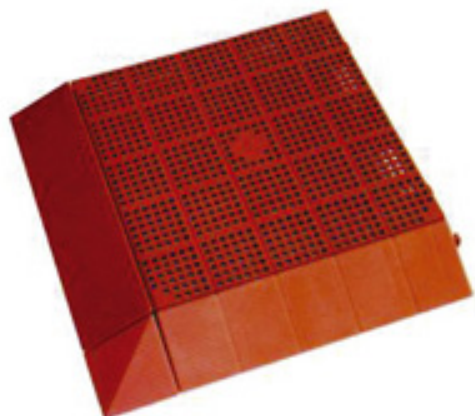

## Piastrella modulare aerata – Quadra Chiusa e Quadra Forata

### Features

Pavimentazione modulare aerata per interno ed esterno. Colori: verde, cotto, grigio scuro. cod 000991/1, 000991

---

### Dimension

408 mm x 408 mm x 50 mm

---

### Product informations

**Commercial name:** Piastrella modulare aerata - Quadra Chiusa e Quadra Forata

**Material:** PP

**PSV da Raccolta Differenziata**

Recycled total	Post-consumer recycled	Pre-consumer recycled	By-product total	External by-product	Internal by-product	Virgin material
95%	95%	--	--	--	--	5%