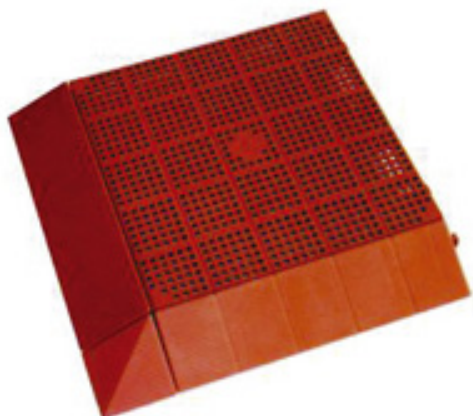

## Piastrella modulare aerata – Quadra Chiusa e Quadra Forata

### Features

Pavimentazione modulare aerata per interno ed esterno. Colori: verde, cotto, grigio scuro. cod 000991/1, 000991

---

### Dimension

408 mm x 408 mm x 50 mm

---

### Product informations

**Commercial name:** Piastrella modulare aerata - Quadra Chiusa e Quadra Forata

**Material:** PP

**PSV da Raccolta Differenziata**

Recycled total	Post-consumer recycled	Pre-consumer recycled	By-product total	External by-product	Internal by-product	Virgin material
95%	95%	--	--	--	--	5%