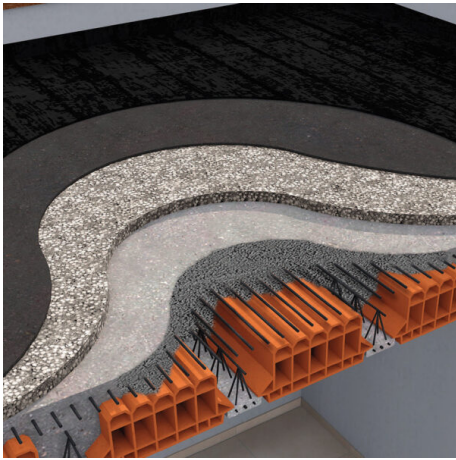

Perle in EPS – BENTOTHERM LIGHT ECO

Features

Perle per massetti alleggeriti Perle di polistirene espanso perfettamente sferiche in curva granulometrica Ø 3-6 mm trattate con speciale additivo anti galleggiamento Disponibile anche senza additivo - Betontherm Light Eco - Betontherm Light+ Eco

Dimension

qualsiasi dimensione e colore

Product informations

Commercial name: Perle in EPS - BENTOTHERM LIGHT ECO

Material: EPS

PSV MixEco

Recycled total	Post-consumer recycled	Pre-consumer recycled	By-product total	External by-product	Internal by-product	Virgin material
15%	--	--	--	--	--	--