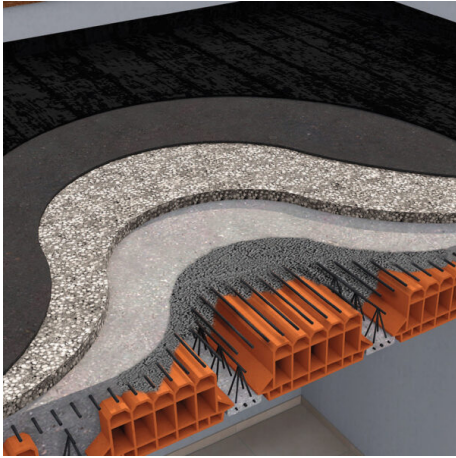

Perle in EPS – BENTOTHERM LIGHT ECO

Features

Perle per massetti alleggeriti Perle di polistirene espanso perfettamente sferiche in curva granulometrica Ø 3-6 mm trattate con speciale additivo anti galleggiamento Disponibile anche senza additivo - Betontherm Light Eco - Betontherm Light+ Eco

Dimension

qualsiasi dimensione e colore

Product informations

Commercial name: Perle in EPS - BENTOTHERM LIGHT ECO

Material: EPS

PSV MixEco

Recycled total	Post-consumer recycled	Pre-consumer recycled	By-product total	External by-product	Internal by-product	Virgin material
15%	--	--	--	--	--	--