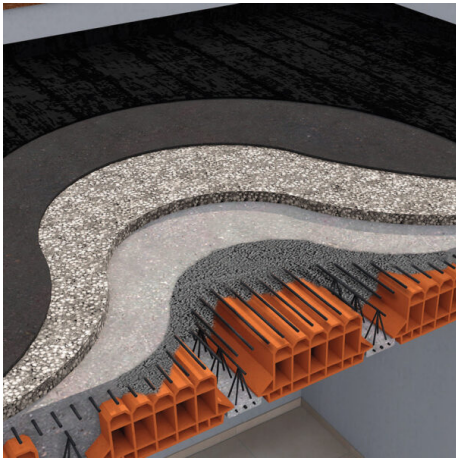

## Perle in EPS – BENTOTHERM LIGHT ECO

### Features

Perle per massetti alleggeriti Perle di polistirene espanso perfettamente sferiche in curva granulometrica Ø 3-6 mm trattate con speciale additivo anti galleggiamento Disponibile anche senza additivo - Betontherm Light Eco - Betontherm Light+ Eco

### Dimension

qualsiasi dimensione e colore

### Product informations

**Commercial name:** Perle in EPS - BENTOTHERM LIGHT ECO

**Material:** EPS

**PSV MixEco**

Recycled total	Post-consumer recycled	Pre-consumer recycled	By-product total	External by-product	Internal by-product	Virgin material
15%	--	--	--	--	--	--