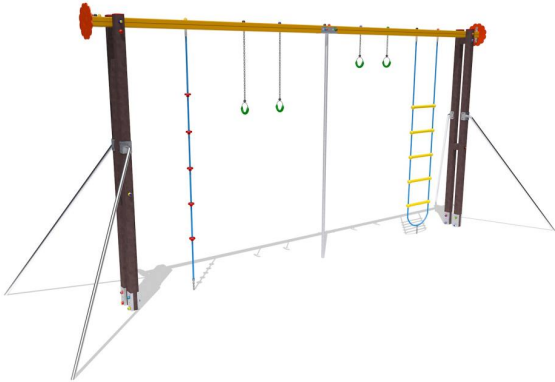

## Percorso vita – Scalata – PSR42

### Features

Percorso vita in plastica riciclata. 100% Made in Italy. Conforme alla norma EN 16630. Età d'uso consigliata: 14-99 cod PSR42

---

### Dimension

747 cm x 231 cm x 312 cm. Area di Sicurezza: 427 cm x 954 cm. Area minima: 45,00 mq. Altezza di caduta: 225 cm

---