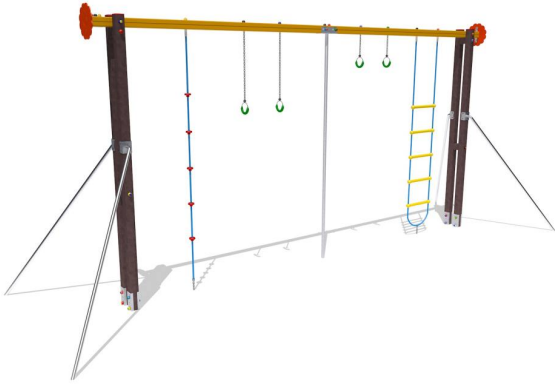

## Percorso vita – Scalata – PSR42

### Features

Percorso vita in plastica riciclata. 100% Made in Italy. Conforme alla norma EN 16630. Età d'uso consigliata: 14-99 cod PSR42

---

### Dimension

747 cm x 231 cm x 312 cm. Area di Sicurezza: 427 cm x 954 cm. Area minima: 45,00 mq. Altezza di caduta: 225 cm

---

### Product informations

**Commercial name:** Percorso vita - Scalata - PSR42

**Material:** MIX

**PSV da Raccolta Differenziata**

Recycled total	Post-consumer recycled	Pre-consumer recycled	By-product total	External by-product	Internal by-product	Virgin material
60%	60%	--	--	--	--	40%