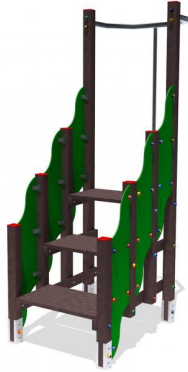

Percorso vita – Scala Acrobatica – PSR32

Features

Percorso vita in plastica riciclata. 100% Made in Italy. Conforme alla norma EN 16630. Età d'uso consigliata: dai 14 anni ai 99 anni cod PSR32

Dimension

182 cm x 100 cm x 300 cm. Area di Sicurezza: 454 cm x 509 cm. Area Minima: 27,50 Mq. Altezza di caduta: 190 cm

Product informations

Commercial name: Percorso vita - Scala Acrobatica - PSR32

Material: PP

PSV da Raccolta Differenziata

Recycled total	Post-consumer recycled	Pre-consumer recycled	By-product total	External by-product	Internal by-product	Virgin material
60%	60%	--	--	--	--	40%