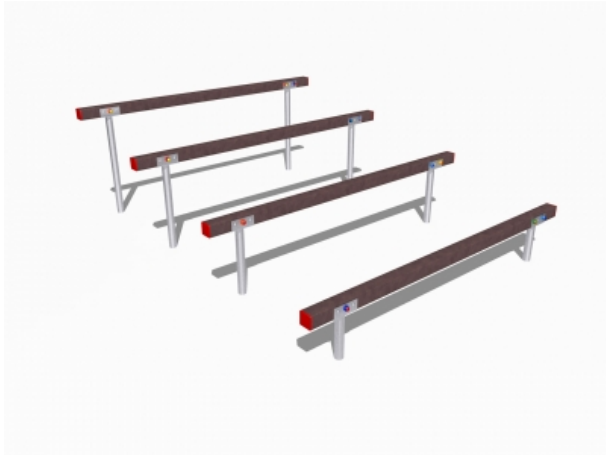

Percorso Vita – Salto Progressivo – PSR06

Features

Percorso vita in plastica riciclata. 100% Made in Italy. Conforme alla norma EN 16630. cod PSR06

Dimension

250 cm x 309 cm x 75 cm

Product informations

Commercial name: Percorso Vita - Salto Progressivo - PSR06