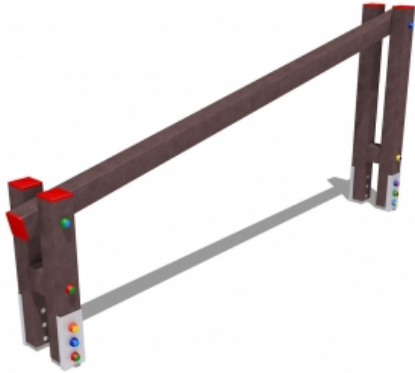

Percorso Vita – Salto Laterale – PSR10

Features

Percorso vita in plastica riciclata. 100% Made in Italy. Conforme alla norma EN 16630. cod PSR10

Dimension

248 cm x 24 cm x 114 cm

Product informations

Commercial name: Percorso Vita - Salto Laterale - PSR10