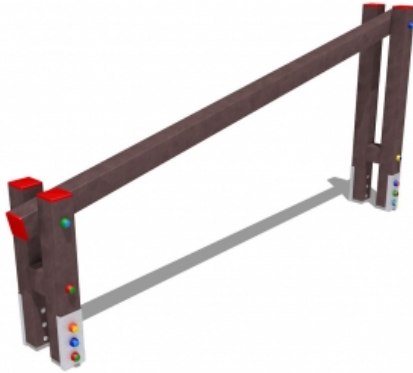

## Percorso Vita – Salto Laterale – PSR10

### Features

Percorso vita in plastica riciclata. 100% Made in Italy. Conforme alla norma EN 16630. cod PSR10

---

### Dimension

248 cm x 24 cm x 114 cm

---