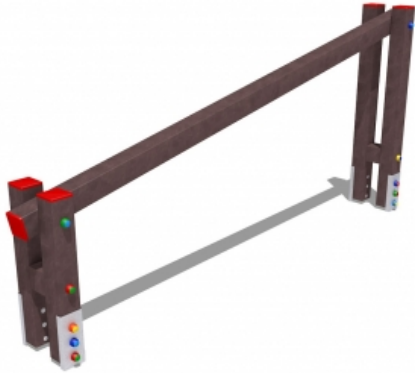

## Percorso Vita – Salto Laterale – PSR10

### Features

Percorso vita in plastica riciclata. 100% Made in Italy. Conforme alla norma EN 16630. cod PSR10

---

### Dimension

248 cm x 24 cm x 114 cm

---