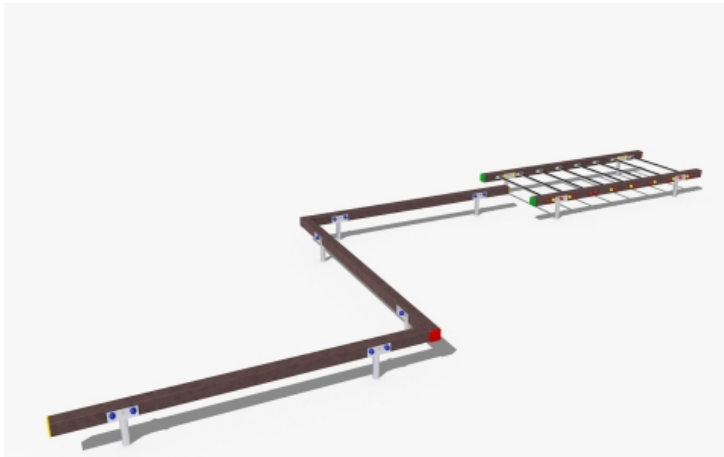

Percorso Vita – Postazione di Equilibrio – PSR54

Features

Percorso vita in plastica riciclata. 100% Made in Italy. Conforme alla norma EN 16630. cod PSR54

Dimension

750 cm x 307 cm x 30 cm

Product informations

Commercial name: Percorso Vita - Postazione di Equilibrio - PSR54

Material: MIX

PSV da Raccolta Differenziata

Recycled total	Post-consumer recycled	Pre-consumer recycled	By-product total	External by-product	Internal by-product	Virgin material
60%	60%	--	--	--	--	40%