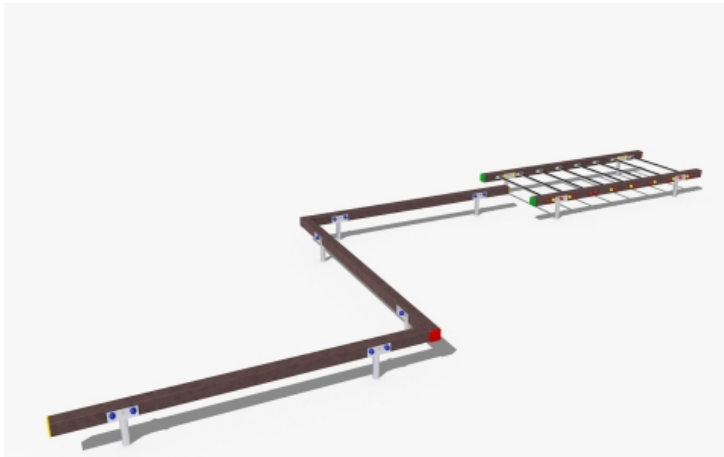

## Percorso Vita – Postazione di Equilibrio – PSR54

### Features

Percorso vita in plastica riciclata. 100% Made in Italy. Conforme alla norma EN 16630. cod PSR54

---

### Dimension

750 cm x 307 cm x 30 cm

---