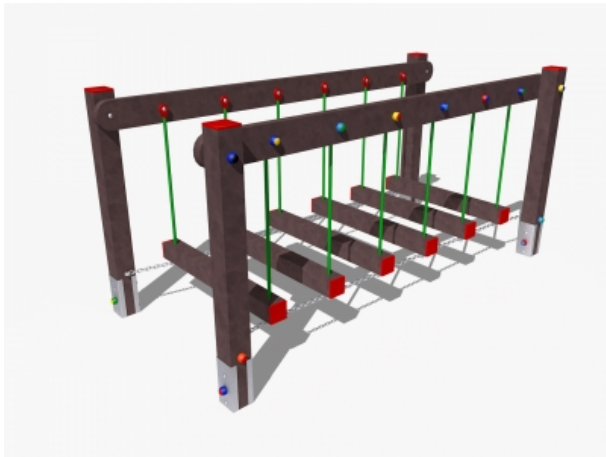

Percorso Vita – Ponte Oscillante – PSR37

Features

Percorso vita in plastica riciclata. 100% Made in Italy. Conforme alla norma EN 16630. cod PSR37

Dimension

217 cm x 100 cm x 106 cm

Product informations

Commercial name: Percorso Vita - Ponte Oscillante - PSR37