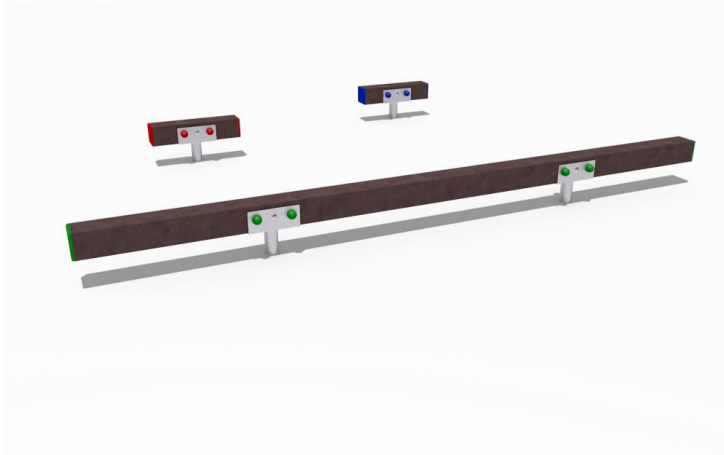

## Percorso vita – Piegamenti Doppi – PSR53

### Features

Percorso vita in plastica riciclata. 100% Made in Italy. Conforme alla norma EN 16630. Età d'uso consigliata dai 14 anni cod PSR53

---

### Dimension

250 cm x 169 cm x 19 cm. Area di Sicurezza: 550 cm x 469 cm. Area minima: 27,50 Mq. Altezza di caduta: 19 cm.

---