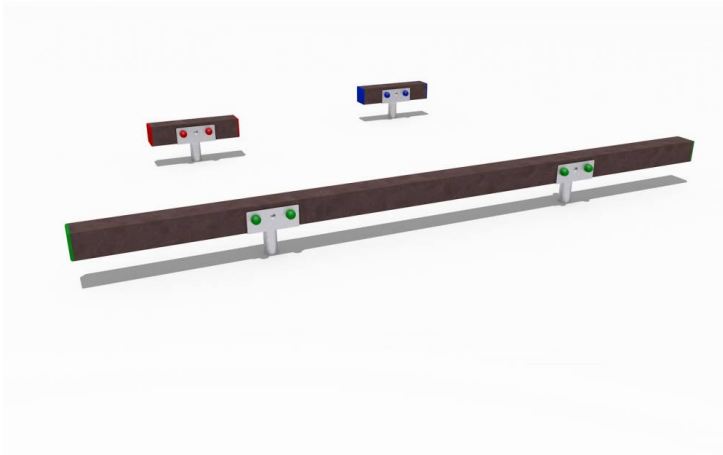

Percorso vita – Piegamenti Doppi – PSR53

Features

Percorso vita in plastica riciclata. 100% Made in Italy. Conforme alla norma EN 16630. Età d'uso consigliata dai 14 anni cod PSR53

Dimension

250 cm x 169 cm x 19 cm. Area di Sicurezza: 550 cm x 469 cm. Area minima: 27,50 Mq. Altezza di caduta: 19 cm.

Product informations

Commercial name: Percorso vita - Piegamenti Doppi - PSR53

Material: PP

PSV da Raccolta Differenziata

Recycled total	Post-consumer recycled	Pre-consumer recycled	By-product total	External by-product	Internal by-product	Virgin material
60%	60%	--	--	--	--	40%