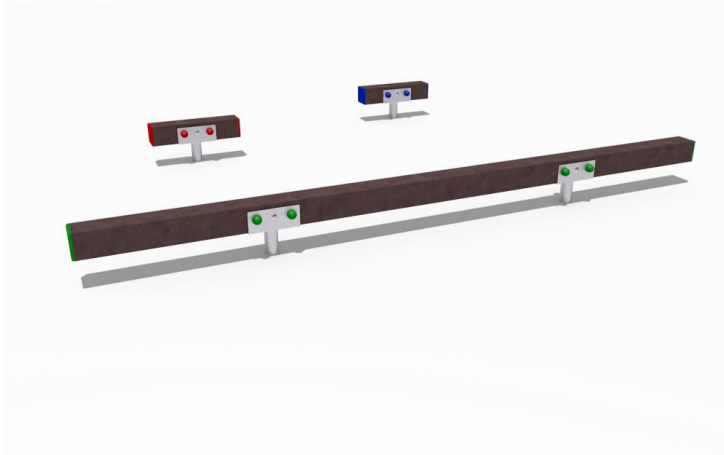

Percorso vita – Piegamenti Doppi – PSR53

Features

Percorso vita in plastica riciclata. 100% Made in Italy. Conforme alla norma EN 16630. Età d'uso consigliata dai 14 anni cod PSR53

Dimension

250 cm x 169 cm x 19 cm. Area di Sicurezza: 550 cm x 469 cm. Area minima: 27,50 Mq. Altezza di caduta: 19 cm.

Product informations

Commercial name: Percorso vita - Piegamenti Doppi - PSR53

Material: PP

PSV da Raccolta Differenziata

Recycled total	Post-consumer recycled	Pre-consumer recycled	By-product total	External by-product	Internal by-product	Virgin material
60%	60%	--	--	--	--	40%