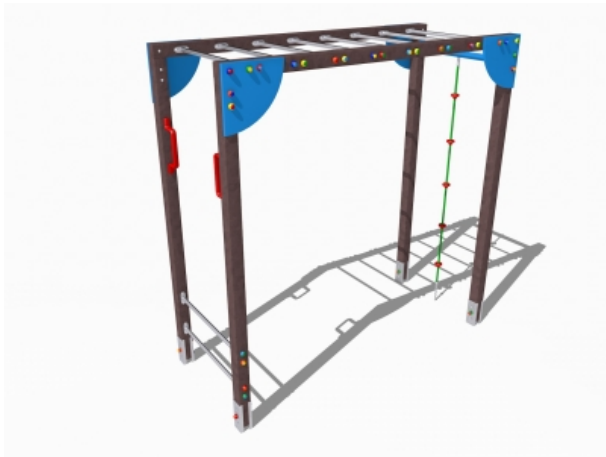

## Percorso Vita – Percorso Sospeso Fune – PSR20

### Features

Percorso vita in plastica riciclata. 100% Made in Italy. Conforme alla norma EN 16630. cod PSR20

---

### Dimension

475 cm x 309 cm x 252 cm

---