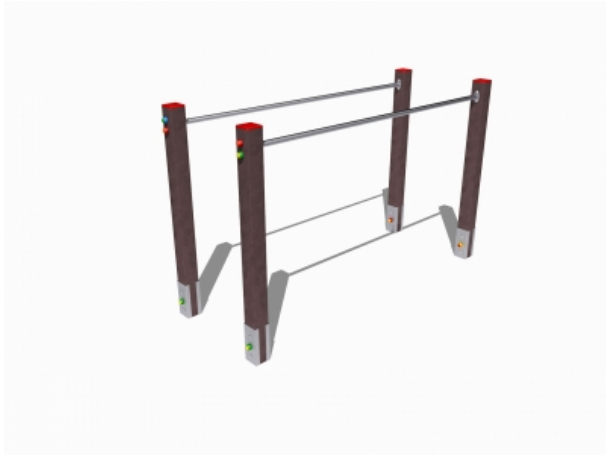

Percorso Vita – Parallele – PSR08

Features

Percorso vita in plastica riciclata. 100% Made in Italy. Conforme alla norma EN 16630. cod PSR08

Dimension

200 cm x 74 cm x 128 cm

Product informations

Commercial name: Percorso Vita - Parallele - PSR08