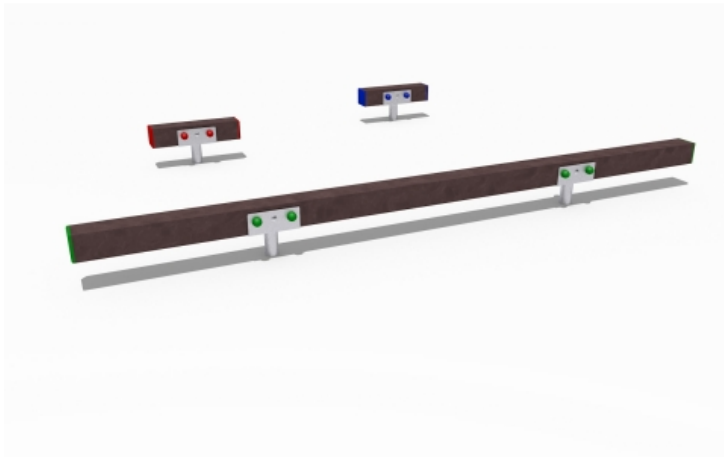

## Percorso Vita – Parallele Doppie – PSR48

### Features

Percorso vita in plastica riciclata. 100% Made in Italy. Conforme alla norma EN 16630. cod PSR48

---

### Dimension

298 cm x 250 cm x 128 cm

---