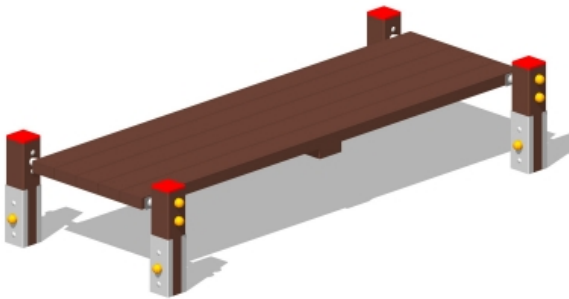

Percorso Vita – Panca Piana – PSR16

Features

Percorso vita in plastica riciclata. 100% Made in Italy. Conforme alla norma EN 16630. cod PSR16

Dimension

193 cm x 90 cm x 73 cm

Product informations

Commercial name: Percorso Vita - Panca Piana - PSR16