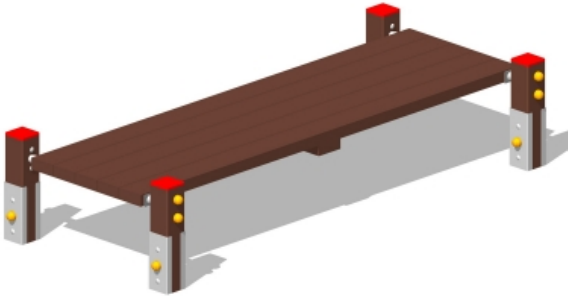

Percorso Vita – Panca Piana – PSR16

Features

Percorso vita in plastica riciclata. 100% Made in Italy. Conforme alla norma EN 16630. cod PSR16

Dimension

193 cm x 90 cm x 73 cm

Product informations

Commercial name: Percorso Vita - Panca Piana - PSR16